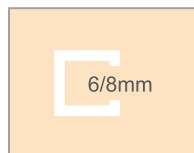

HÜPPE Enjoy elegance bezrámový 4-úhelník

HÜPPE Enjoy pure bezrámový 4-úhelník

elegance

pure

▪ Zaměření nutné

Boční stěna
samostatně
stojící

Sklo 6mm
>1200mm 8mm

Volitelné