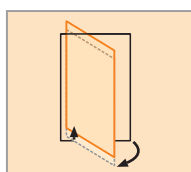

Zvedací/
spouštěcí me-
chanismus