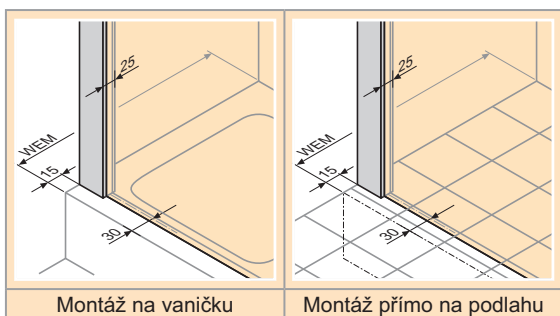

# HÜPPE Aura elegance 4-úhelník

- Stabilizační vzpěra, pant, madlo a prahová lišta vždy v chromu popřípadě ve stříbrné lesklé.
- Montážní rozměr viz příloha V.

Křídlové dveře s pevným segmentem pro boční stěnu / rohový vstup

Sklo 6mm

HÜPPE  
ANTI-PLAQUE

Zvedací/  
spouštěcí me-  
chanismus