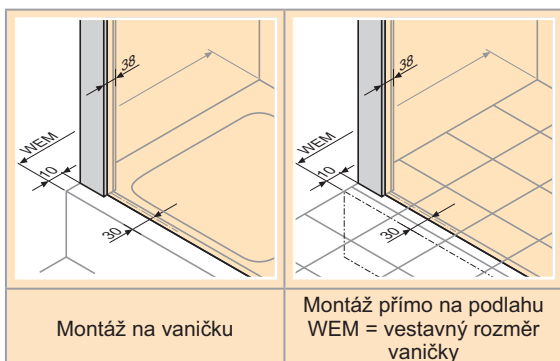

# HÜPPE Classics elegance 1/4-kruh

- Montážní rozměr viz příloha V.

## Posuvné dveře:

- Montáž jako U-kabina možná, rohové konzole nutné. Při montáži jako U-kabina na vaničce se musí instalovat boční elementy sprchového koutu s menším odskokem od kraje vaničky.

## 2-křídlové dveře s pevnými segmenty:

- Otevírání dovnitř/ven

Posuvné dveře

2-křídlové dveře s pevnými segmenty

Posuvné dveře:  
Sklo 4mm  
Křídlové dveře:  
Sklo 6mm

Volitelné

Čistící mechanismus  
Posuvné dveře