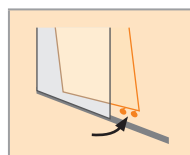

## Posuvné dveře:

- Montáž jako U-kabina možná, rohové konzole nutné. Při montáži jako U-kabina na vaničce se musí instalovat boční elementy sprchového koutu s menším odskokem od kraje vaničky.

## 2-křídlové dveře s pevnými segmenty:

- Otevírání dovnitř/ven

Posuvné dveře

2-křídlové dveře s pevnými segmenty

Posuvné dveře:  
Sklo 4mm  
Křídlové dveře:  
Sklo 6mm

Volitelné

Čistící mechanismus  
Posuvné dveře