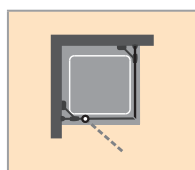

HÜPPE Enjoy elegance 4-úhelník

- Otevírání ven více než 90 stupňů
- Montáž je možná s prahovou lištou nebo bez ní.
- Montážní rozměr viz příloha V.

Křídlové dveře s pevným segmentem pro boční stěnu

Sklo
Dveře 6mm
Pevný segment 8mm

Volitelné

Zvedací/
spouštěcí me-
chanismus

Z vnitřní strany
zapuštěné panty