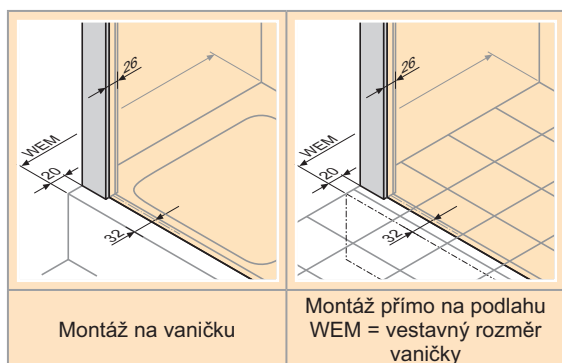

HÜPPE Enjoy elegance 4-úhelník

- Otevírání ven více než 90 stupňů
- Montáž je možná s prahovou lištou nebo bez ní.
- Montážní rozměr viz příloha V.

Křídlové dveře s pevným segmentem pro boční stěnu

Sklo
Dveře 6mm
Pevný segment 8mm

Volitelné

Zvedací/
spouštěcí me-
chanismus

Z vnitřní strany
zapuštěné panty