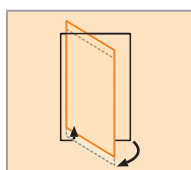

HÜPPE Enjoy elegance 4-úhelník

- Otevírání ven více než 90 stupňů
- Montáž je možná s prahovou lištou nebo bez ní.
- Montážní rozměr viz příloha V.

Křídlové dveře s pevným segmentem pro boční stěnu

Sklo
Dveře 6mm
Pevný segment 8mm

Volitelné

Zvedací/
spouštěcí me-
chanismus

Z vnitřní strany
zapuštěné panty